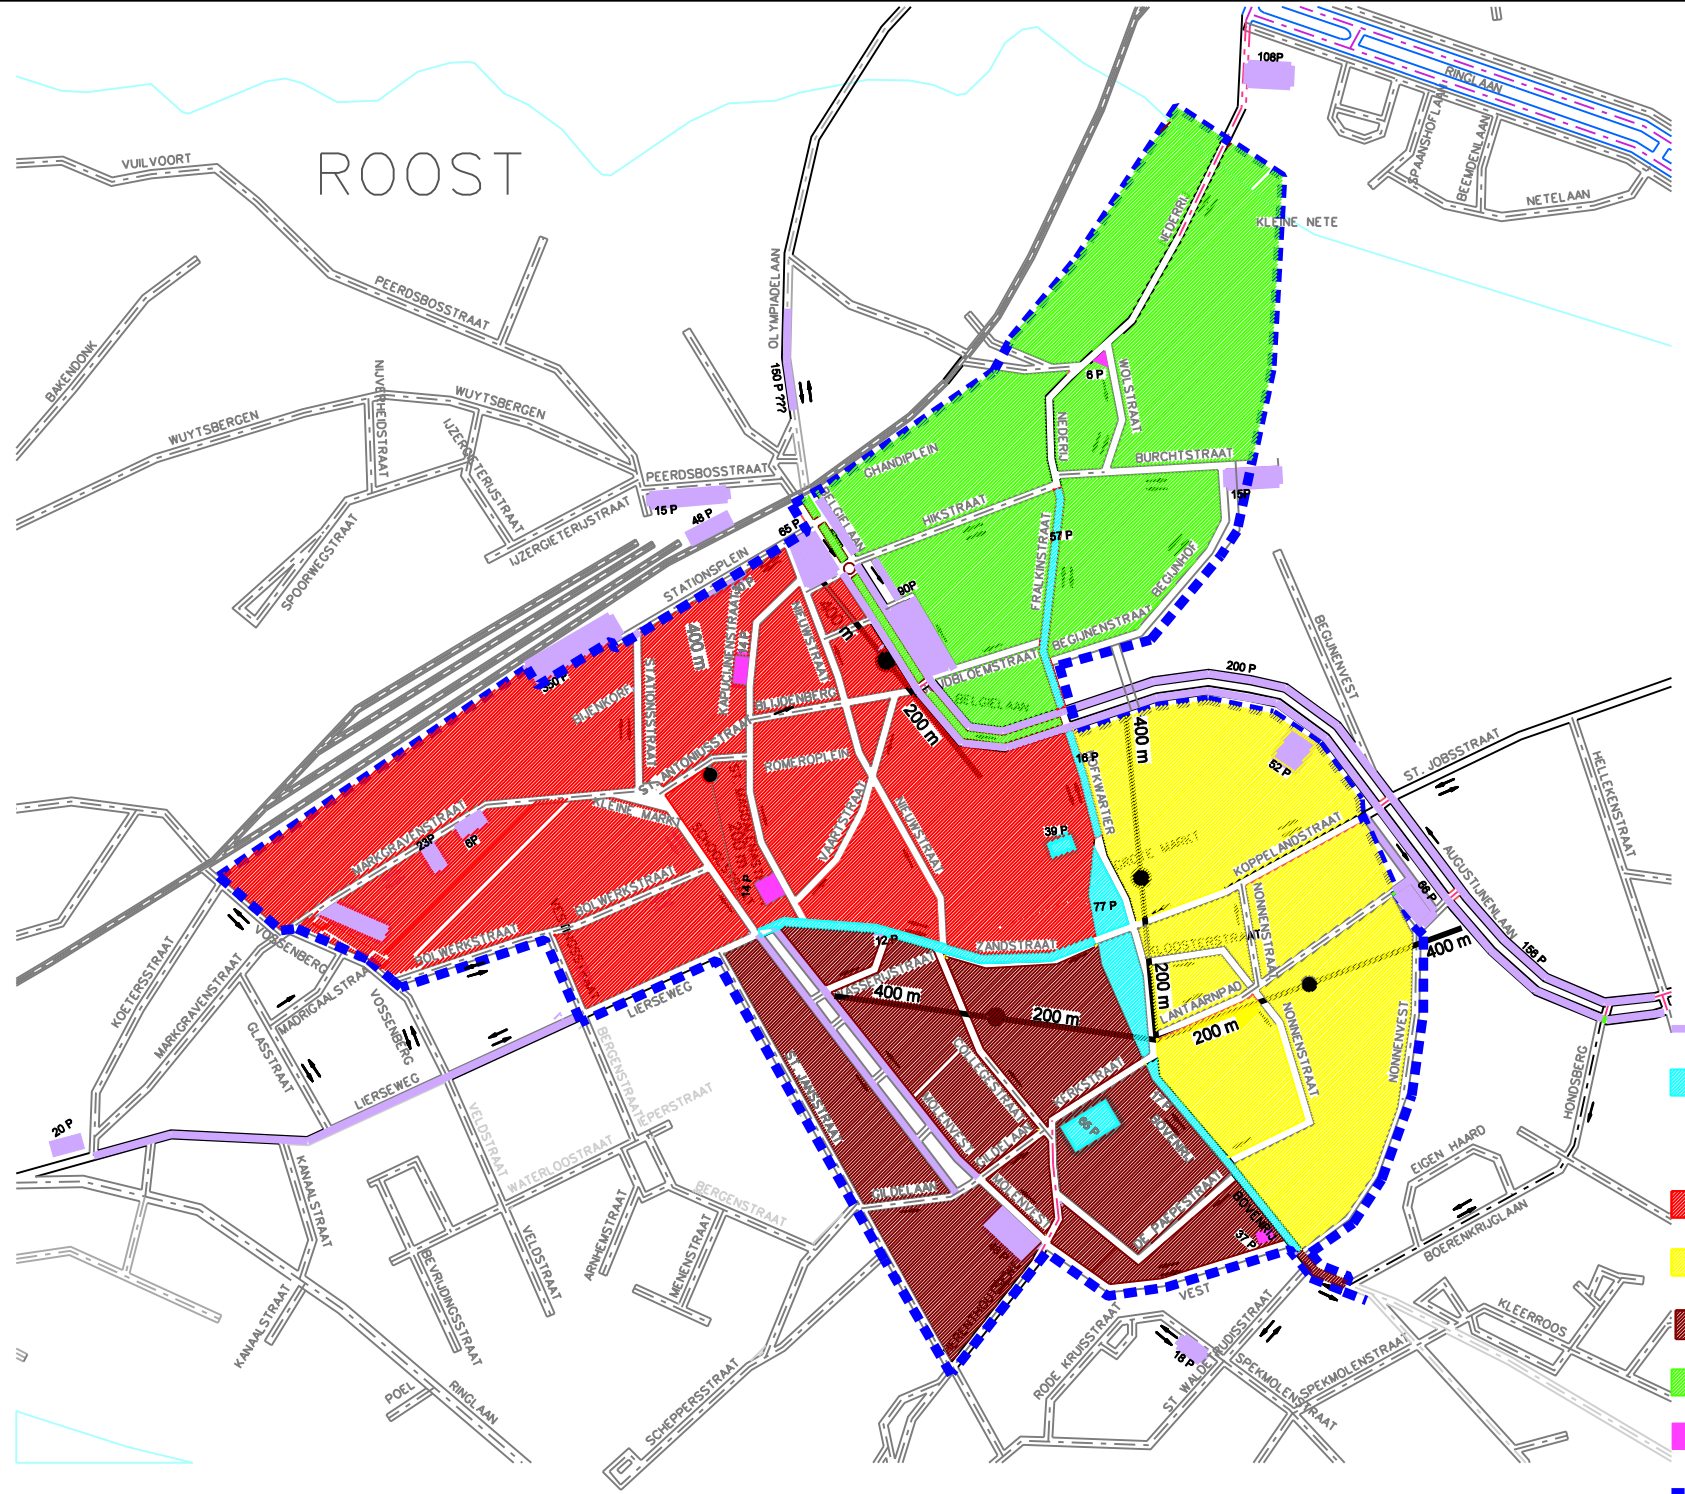

# ROOST

## LEGENDE

-  VRIJ PARKEREN ZONDER BEWONERSKAART
-  VRIJ PARKEREN ZONDER BEWONERSKAART
- 18 TOT 9 U + ZON / FEEST
-  BEWONERSKAARTZONE "STATION"
-  BEWONERSKAARTZONE "OOST"
-  BEWONERSKAARTZONE "WEST"
-  BEWONERSKAARTZONE "ZIEKENHUIS"
-  PARKING MET BEWONERSKAART
-  AFBAKENING BLAUWE ZONE